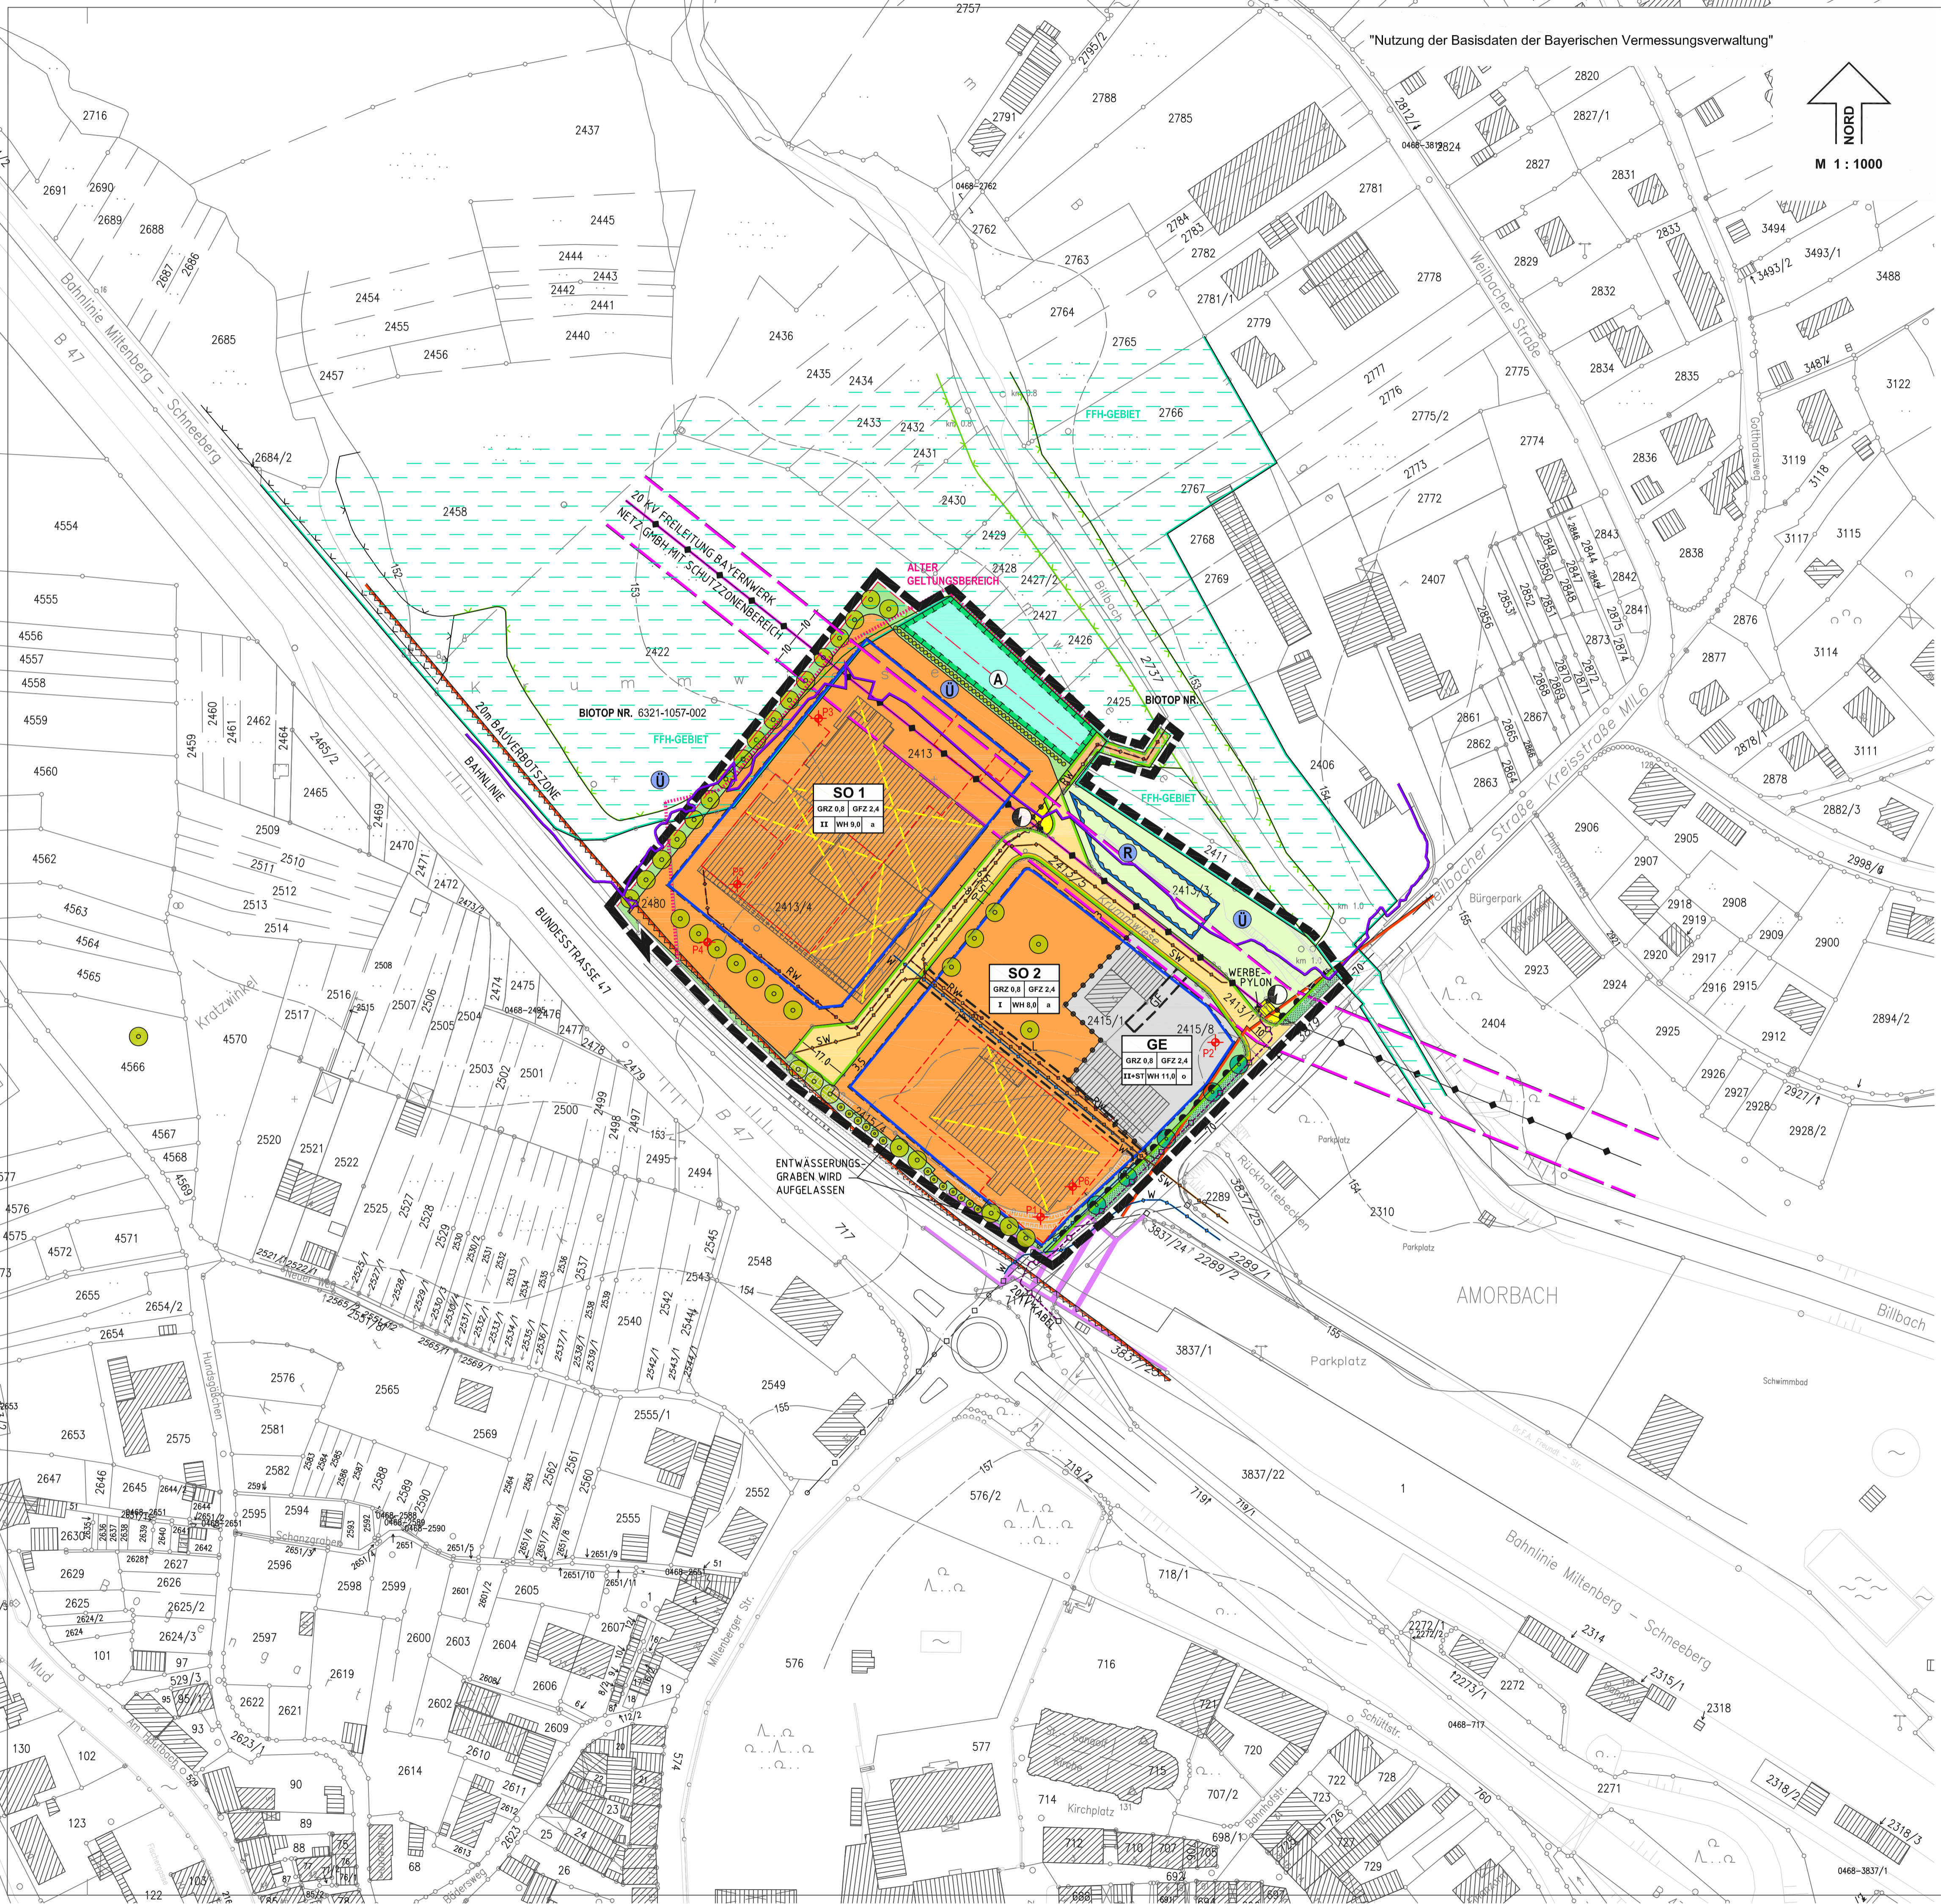

M 1 : 1000

20 KV FREILEITUNG BAYERISCHES
NETZ GMBH MIT SCHUTZZONENBEREICH

ALTER
GELTUNGSBEREICH

BIOTOP NR. 6321-1057-002

SO 1
GRZ 0.8 GFZ 2.4
II WH 9.0 a

SO 2
GRZ 0.8 GFZ 2.4
I WH 8.0 a

GE
GRZ 0.8 GFZ 2.4
II-ST WH 11.0 a

ENTWÄSSERUNGS
GRABEN WIRD
AUFGELASSEN

WERBE-
PYLON

AMORBACH

Bahnhofstraße - Schneeberg