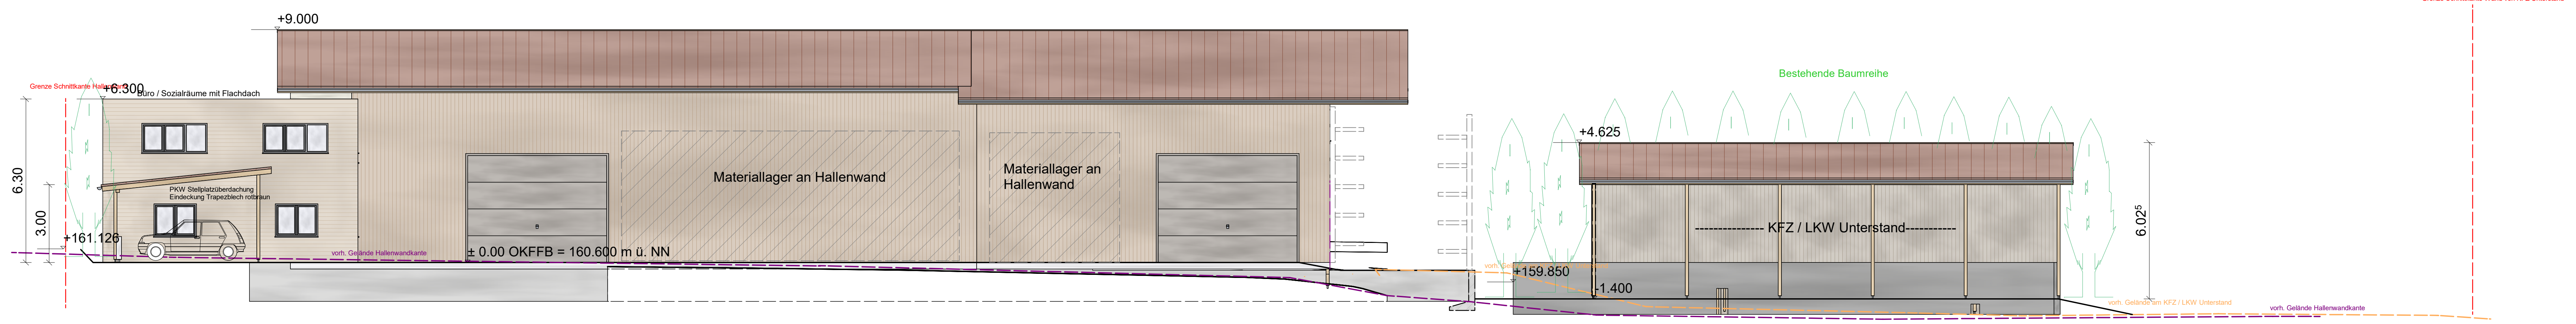

Nord - West Ansicht

Süd - Ost Ansicht

Süd - West Ansicht

Nord - Ost Ansicht

Vorhabenbezogener Bebauungsplan

Neubau Werkhalle  
Im Bruch 7  
63916 Amorbach  
Fl. Nr. 4605

Planung  
Klingenteiler Holzbau  
Joseph Klingenteiler  
Im Ehrlein 3  
63916 Amorbach  
Tel.: 09373 / 504  
e-mail: info@klingenteiler-holzbau.de

BAUHERR  
Klingenteiler Holzbau GmbH  
Im Ehrlein 3  
63916 Amorbach

Ansichten NEU M= 1 : 100

Nachbar	Fl. Nr.	Unterschrift

Unterschrift Bauherr

Unterschrift Entwurfsverfasser

Amorbach, 20.10.2020