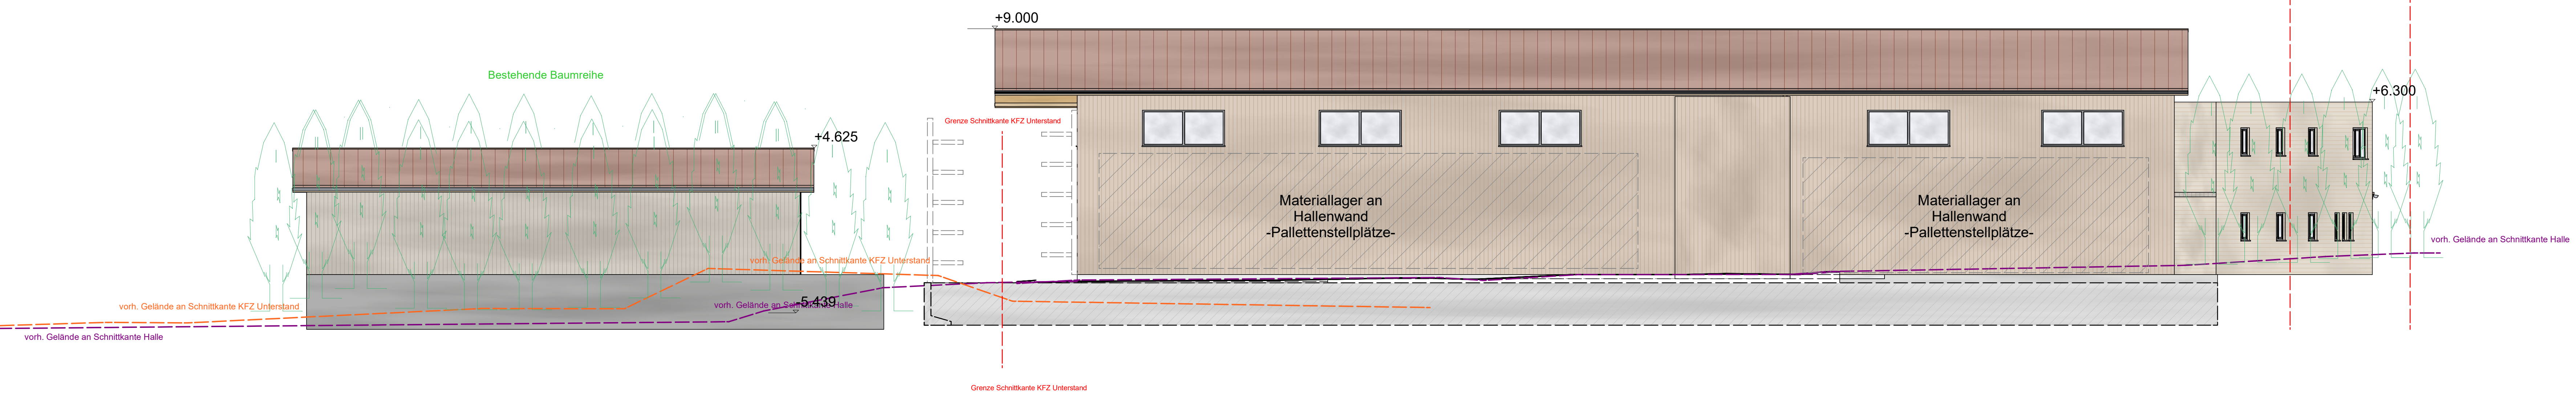

Nord - West Ansicht

Süd - Ost Ansicht

Süd - West Ansicht

Nord - Ost Ansicht

Vorhabenbezogener Bebauungsplan

Neubau Werkhalle  
Im Bruch 7  
63916 Amorbach  
Fl. Nr. 4605

Planung  
Klingenteiler Holzbau  
Joseph Klingenteiler  
Im Ehrlein 3  
63916 Amorbach  
Tel.: 09373 / 504  
e-mail: info@klingenteiler-holzbau.de

BAUHERR  
Klingenteiler Holzbau GmbH  
Im Ehrlein 3  
63916 Amorbach

Ansichten NEU M= 1 : 100

Nachbar	Fl. Nr.	Unterschrift

Unterschrift Bauherr

Unterschrift Entwurfsverfasser

Amorbach, 20.10.2020