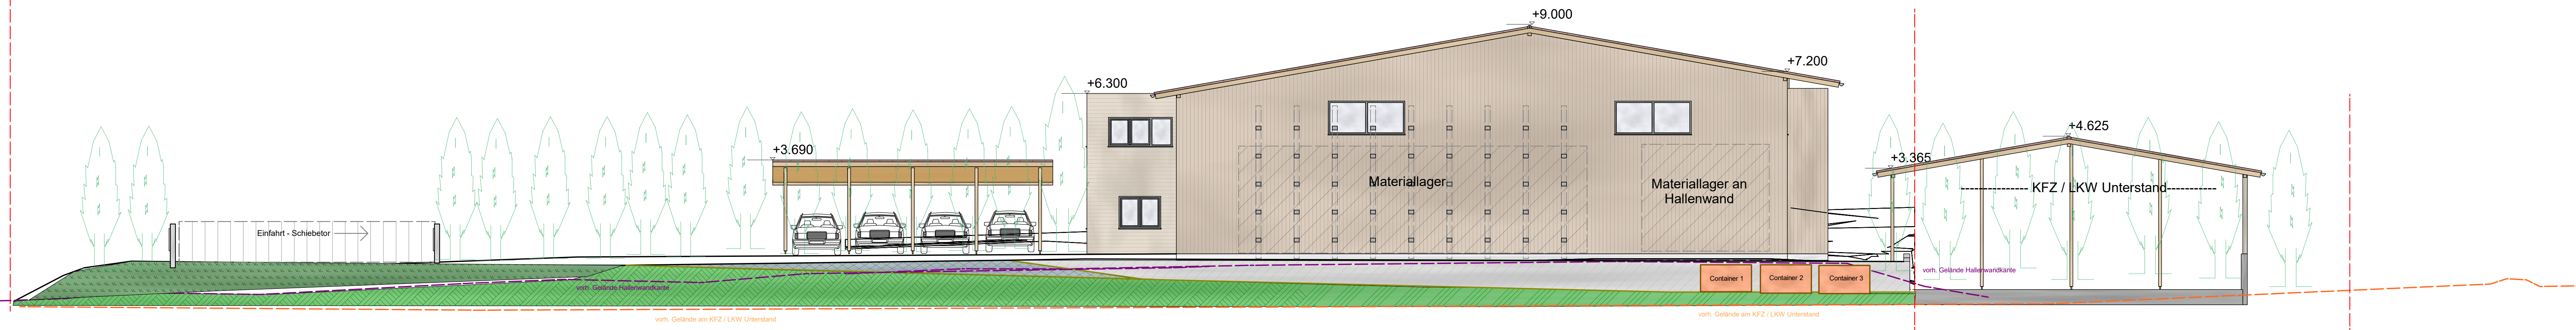

Nord - West Ansicht

Süd - Ost Ansicht

Süd - West Ansicht

Nord - Ost Ansicht

Vorhabenbezogener Bebauungsplan

Neubau Werkhalle  
Im Bruch 7  
63916 Amorbach  
Fl. Nr. 4605

Planung  
Klingenteiler Holzbau  
Joseph Klingenteiler  
Im Ehrlein 3  
63916 Amorbach  
Tel.: 09373 / 504  
e-mail: info@klingenteiler-holzbau.de

BAUHERR  
Klingenteiler Holzbau GmbH  
Im Ehrlein 3  
63916 Amorbach

Ansichten NEU M= 1 : 100

Nachbar	Fl. Nr.	Unterschrift

Unterschrift Bauherr

Unterschrift Entwurfsverfasser

Amorbach, 20.10.2020