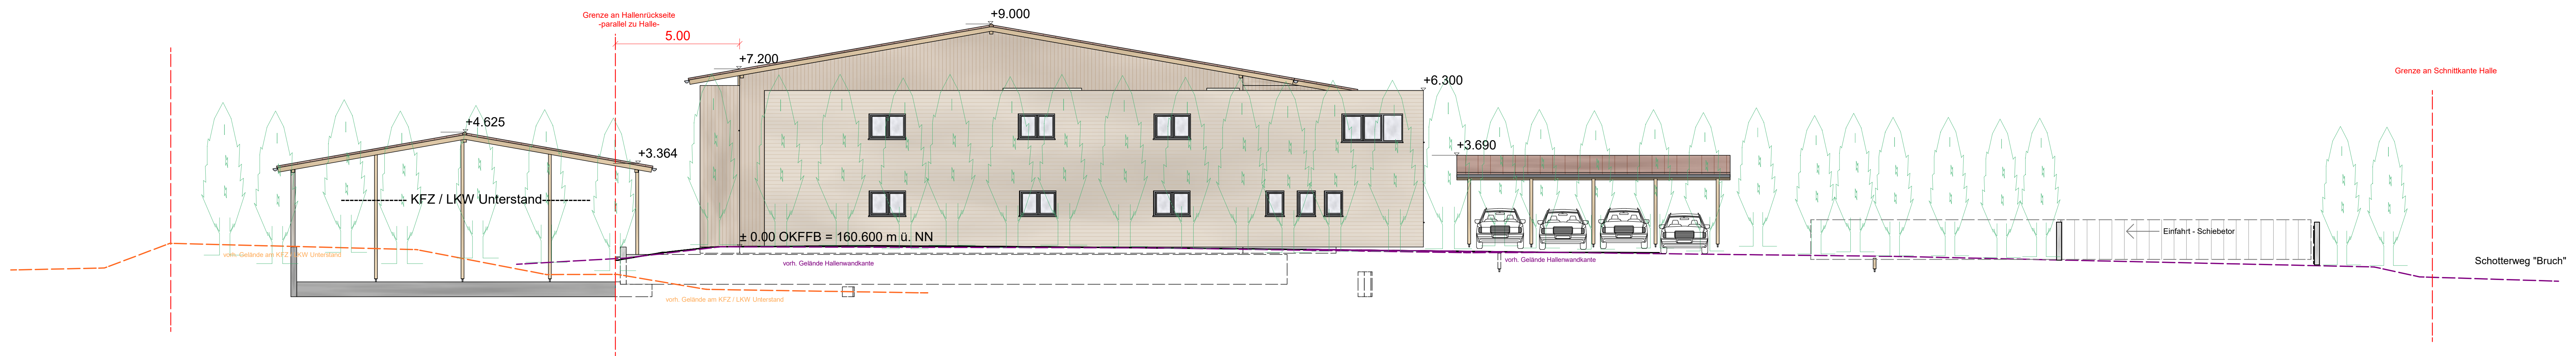

Nord - West Ansicht

Süd - Ost Ansicht

Süd - West Ansicht

Nord - Ost Ansicht

Vorhabenbezogener Bebauungsplan

Neubau Werkhalle  
Im Bruch 7  
63916 Amorbach  
Fl. Nr. 4605

Planung  
Klingenteiler Holzbau  
Joseph Klingenteiler  
Im Ehrlein 3  
63916 Amorbach  
Tel.: 09373 / 504  
e-mail: info@klingenteiler-holzbau.de

BAUHERR  
Klingenteiler Holzbau GmbH  
Im Ehrlein 3  
63916 Amorbach

Ansichten NEU M= 1 : 100

Nachbar	Fl. Nr.	Unterschrift

Unterschrift Bauherr

Unterschrift Entwurfsverfasser

Amorbach, 20.10.2020